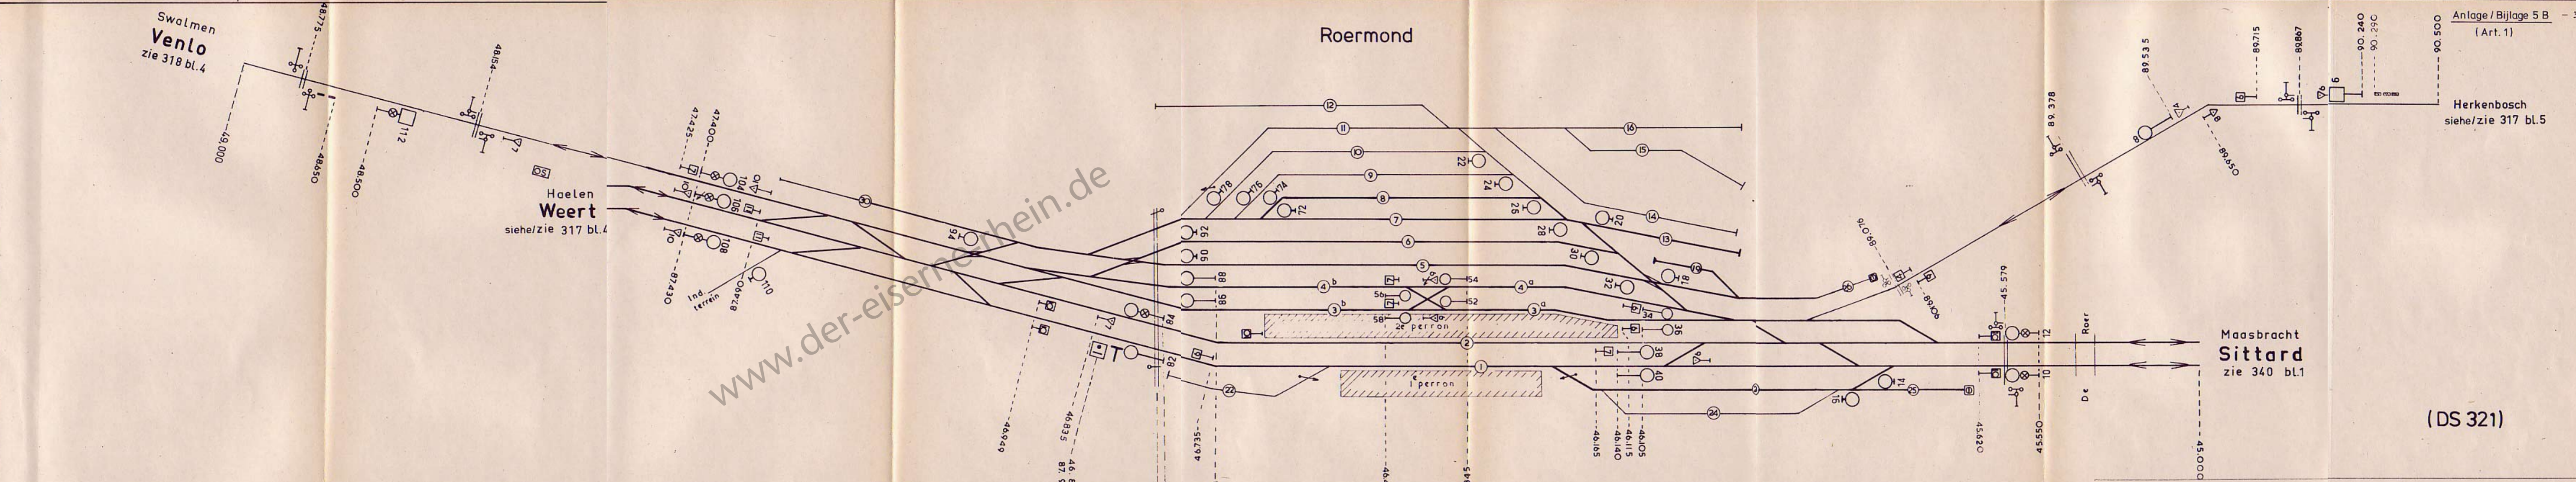

Swalmen
Venlo
zie 318 bl.4

Roermond

Herkenbosch
siehe/zie 317 bl.5

Haalen
Weert
siehe/zie 317 bl.4

Maasbracht
Sittard
zie 340 bl.1

(DS 321)

N.V. Ned. Spoorwegen Dienst: Ep Afd.: 41	Roermond	Datum	19-1-'79
		Uitg. A	
Wegwijzer	Nr 317/318/341 bl. Rm	Wijz.	