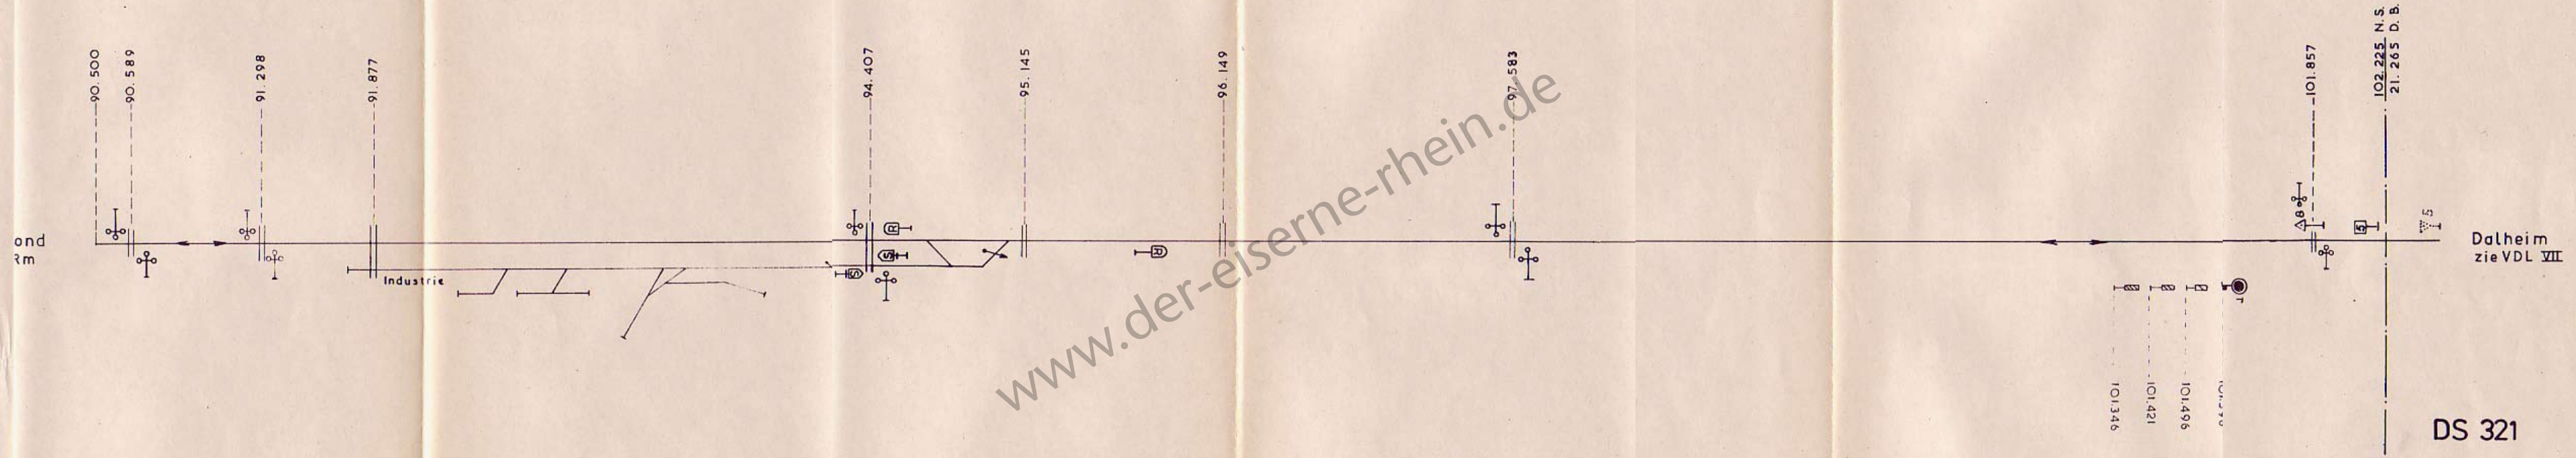

Grens/Grenze

Herkenbosch

www.der-eiserne-rhein.de

DS 321

| | | | | |
|--|-------------------------|-------|----------------|---|
| N.V. Ned. Spoorwegen Dienst: Ep Afd.: 41 | Boxtel - Roermond - gr. | | Datum | |
| | | | 19-1-79 | |
| Wegwijzer | Nr 317 | bl. 5 | Roermond-grens | |
| | | | Uitg. | A |
| | | | Wijz. | |